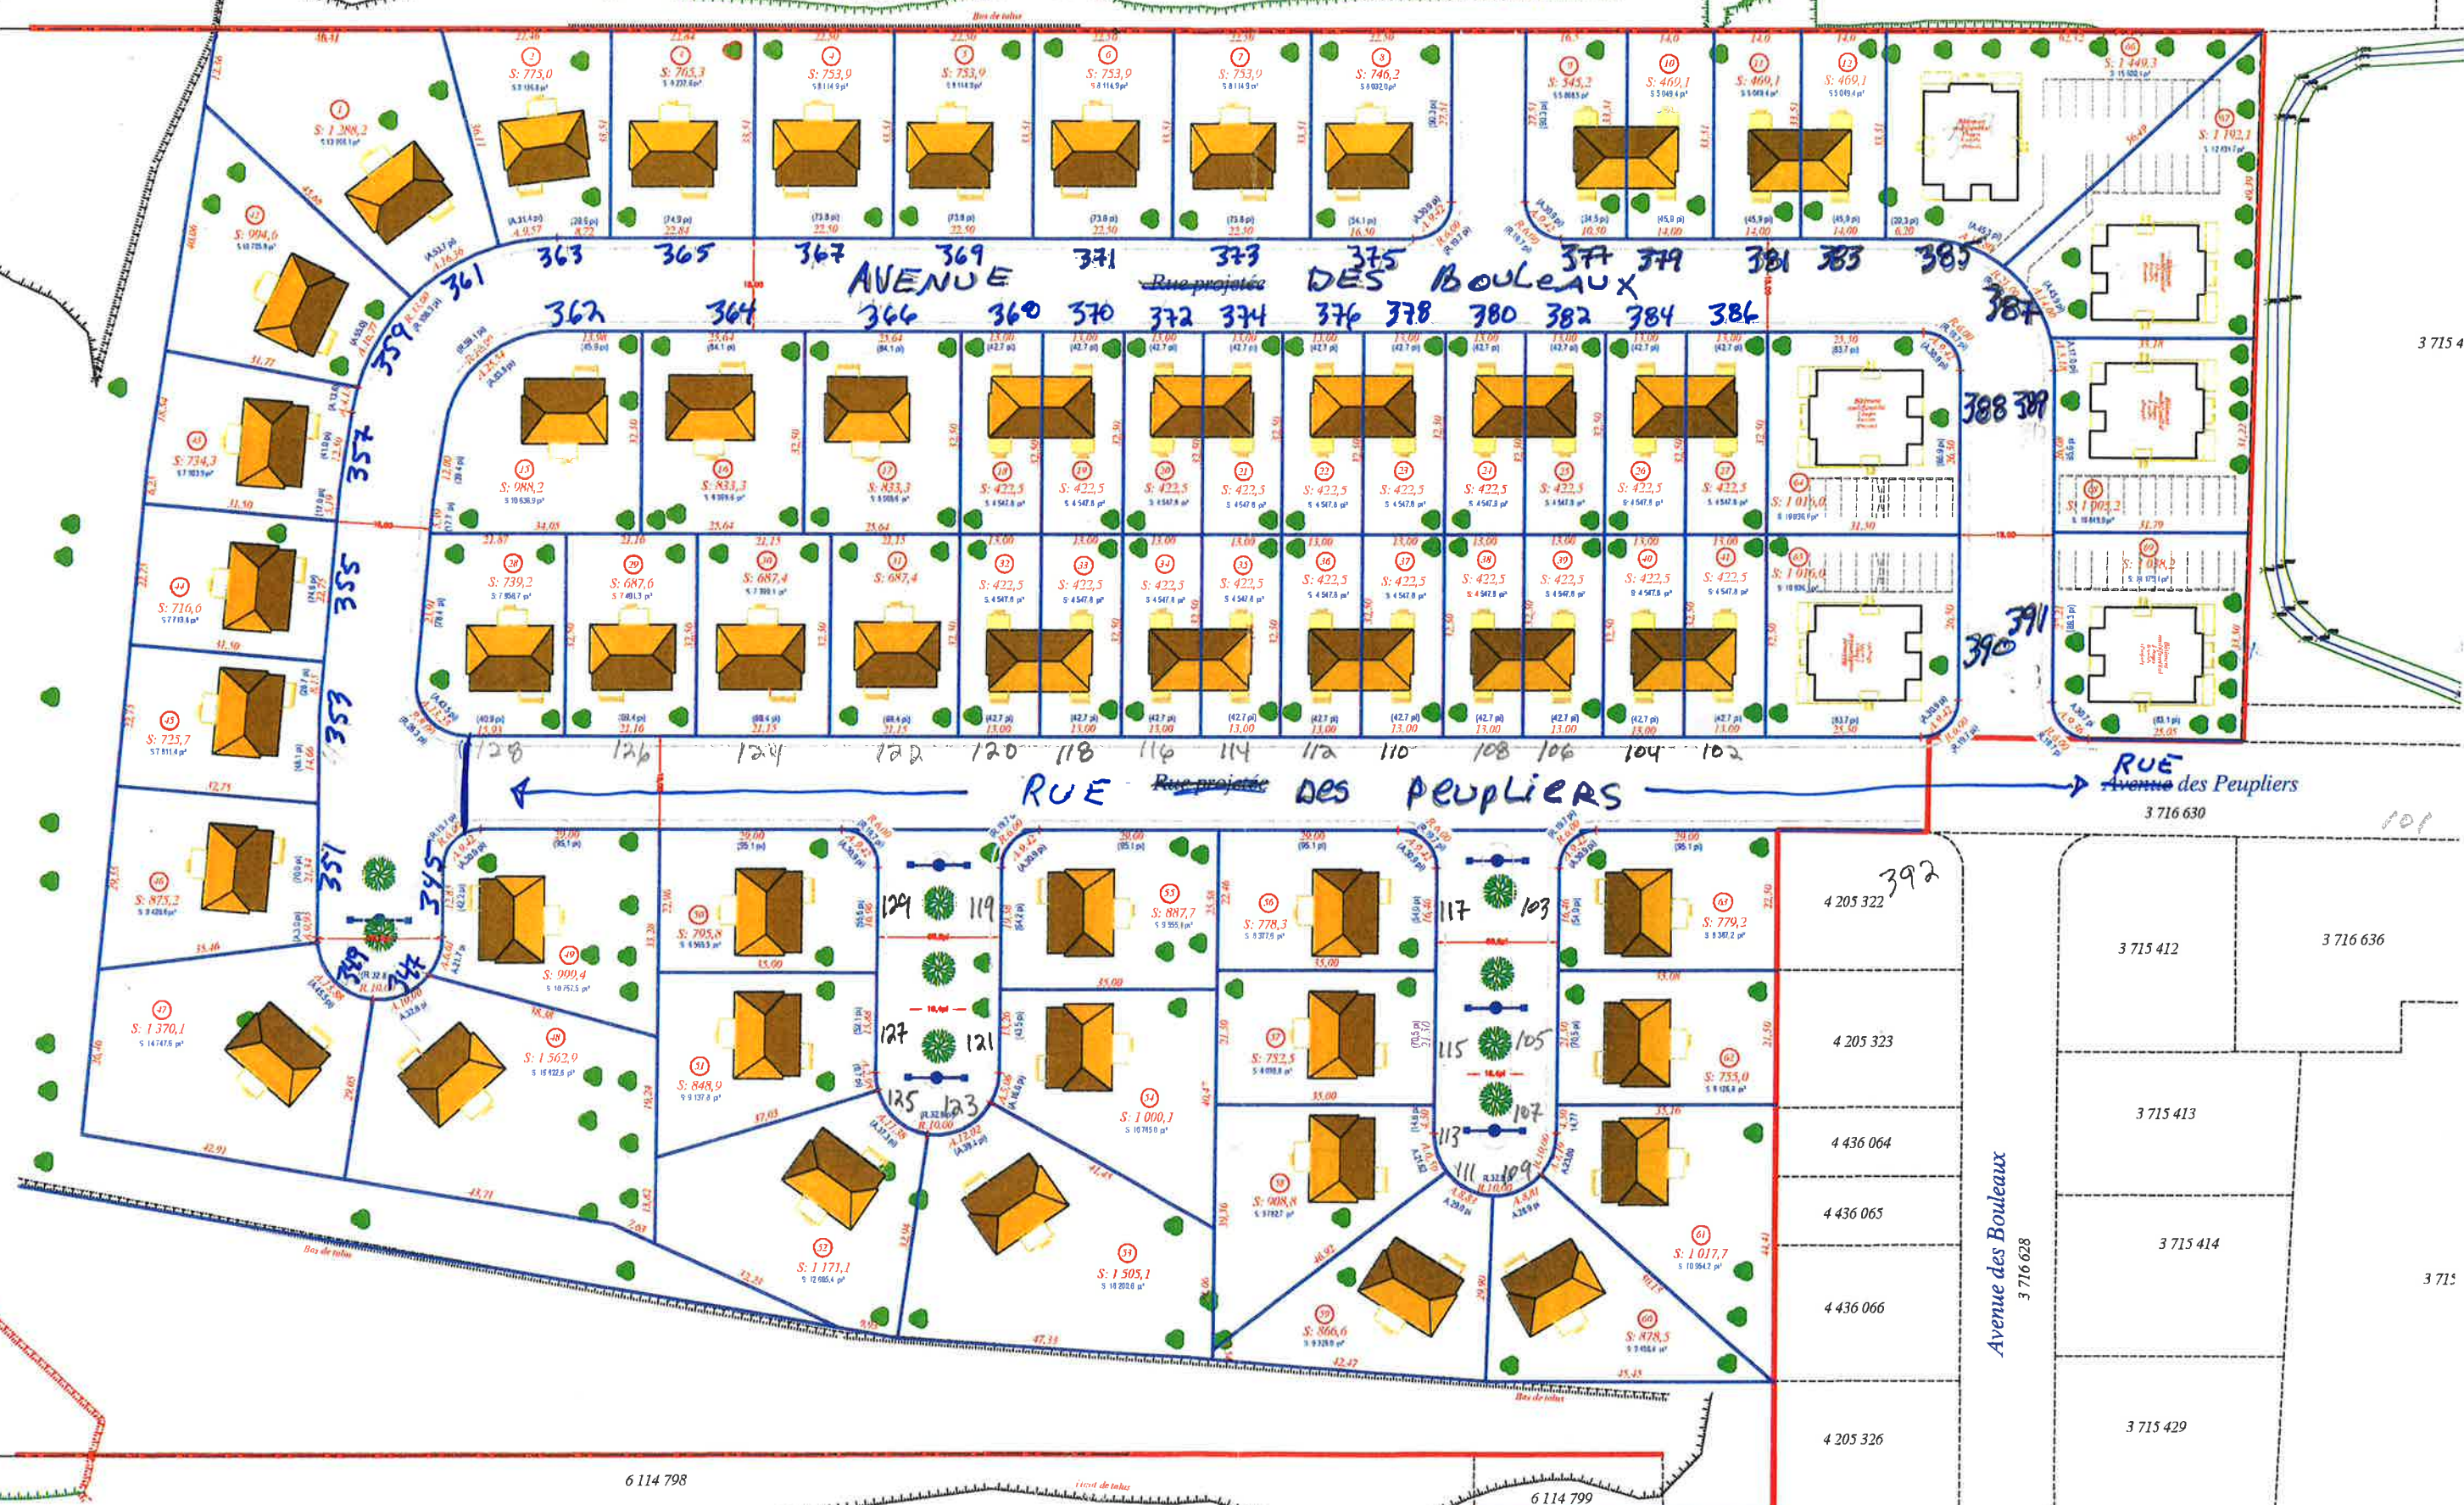

Stéphane Roy 2018/12/06. (Plan de projet avec des plans et vues)

Zone Verte
Zone Blanche

3 715 229

3 715 4

796

6 114 798

6 114 799

Avenue des Bouleaux
3 716 628

3 715 412

3 716 636

4 205 322

4 205 323

3 715 413

4 436 064

4 436 065

3 715 414

4 436 066

4 205 326

3 715